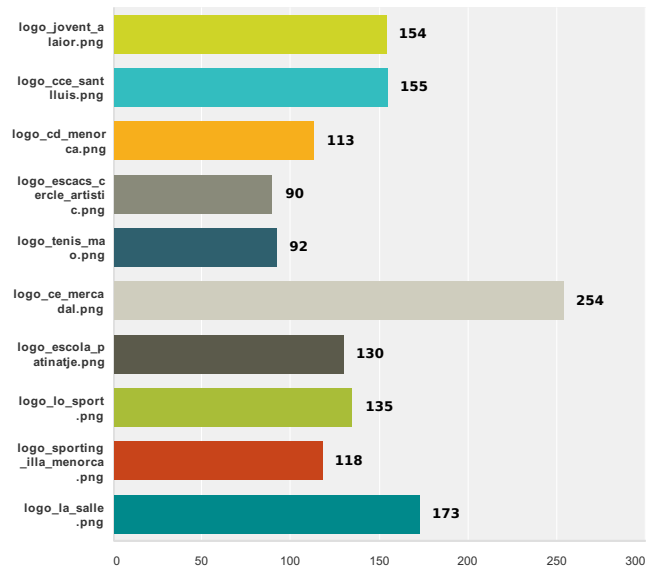

# Votaciones 4ª Convocatoria Compra Solidaria

## Q1 Proyectos candidatos

Respondido: 1.414 Omitido: 0

Opciones de respuesta	Respuestas
	10,89% 154
	10,96% 155
	7,99% 113
	6,36% 90
	6,51% 92
	17,96% 254
	9,19% 130
	9,55% 135
	8,35% 118
	12,23% 173
<b>Total</b>	<b>1.414</b>